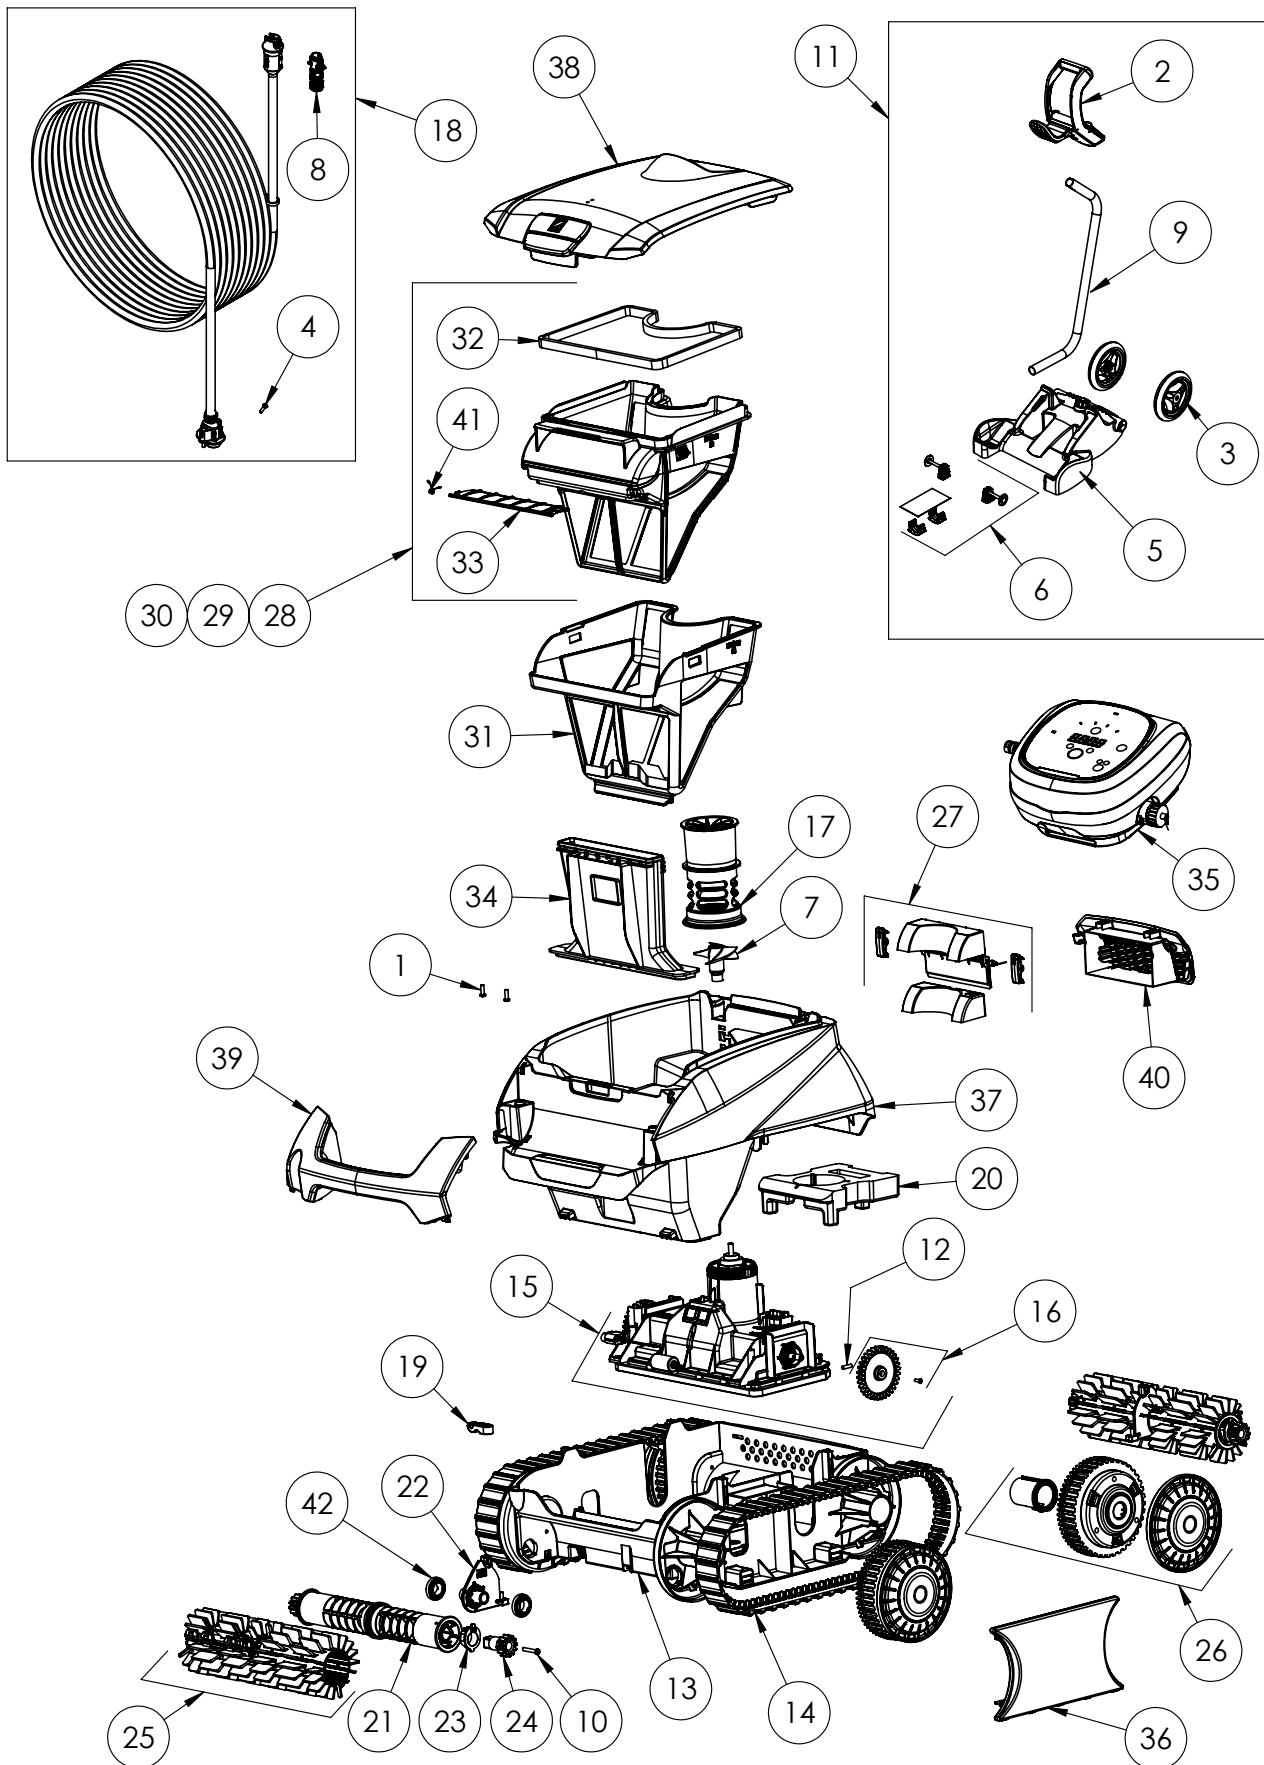

Voyager™ – RE 4400 iQ & RE 4600 iQ

Position	Beschreibung	RE 4400 iQ Artikelnummer	RE 4600 iQ Artikelnummer
1	Schraube 4 x 12 mm (Set mit 5 St.)		R0516700
2	Handgriff für Caddy		R0565000
3	Räder Caddy (Set mit 2 Stück)		R0565100
4	Schraube 4 x 16 mm, A4 (Set mit 5 St.)		R0608500
5	Bodenplatte Caddy		R0632800
6	Set Befestigungsclips für Caddy		R0632900
7	Propeller		R0633200
8	Steckergehäuse für Schwimmerkabel		R0634100
9	Standrohr für Caddy		R0634400
10	Schraube 4 x 25 mm, A2 (Set mit 5 St.)		R0638900
11	Caddy komplett		R0639500
12	Splint für Kreuzzapfenantrieb (Set 5 St.)		R0657900
13	Gehäuse Unterteil		R0895100
14	Raupenband (Set mit 2 St.)		R0895200
15	Motorblock, LED		R0895500
16	Antriebszahnrad-Set (Set mit 2 St.)		R0895600
17	Strömungsführung		R0895700
18	Schwimmerkabel 18m		R0895900
19	Kabelzugentlastung		R0896200
20	Auftriebskörper		R0896300
21	Bürstenhalter (Set mit 2 St.)		R0896400
22	Bürstenanker		R0896500
23	Lager außen (Set mit 2 St.)		R0896600
24	Zahnrad 12 Zähne (Set mit 2 St.)		R0896700
25	Reinigungsbürsten grau (Set mit 2 St.)		R0896900
26	Antriebsrad komplett schwarz		R0897300
27	Ventilklappenset		R0897400
28	Filterkorb 100 µm - Einzelnutzung		R0897500
29	Filterkorb 150 µm - Doppelfilter innen		R0897600
30	Filterkorb 200 µm - Einzelnutzung		R0897700
31	Filterkorb 60 µm - Doppelfilter außen		R0898100
32	Filterkorbdichtung		R0898300
33	Filterklappe		R0898400
34	Saugkanal		R0898500
35	Steuerung Typ 4 Eu		R0898900
35	Steuerung Typ 3 Eu	R0898800	
36	Seitenteile klein, schwarz (Set mit 2 St.)		R0902400
37	Gehäuse B, Marineblau		R0902600
38	Filterdeckel B, Graustransparent		R0902700
39	Griffstück B, hellgrau		R0903300
40	Gitter hinten B, schwarz		R0903400
41	Filterklappenfeder		R0905500
42	Kugellager		W79034
	Sockel für Steuerbox	R0662600	